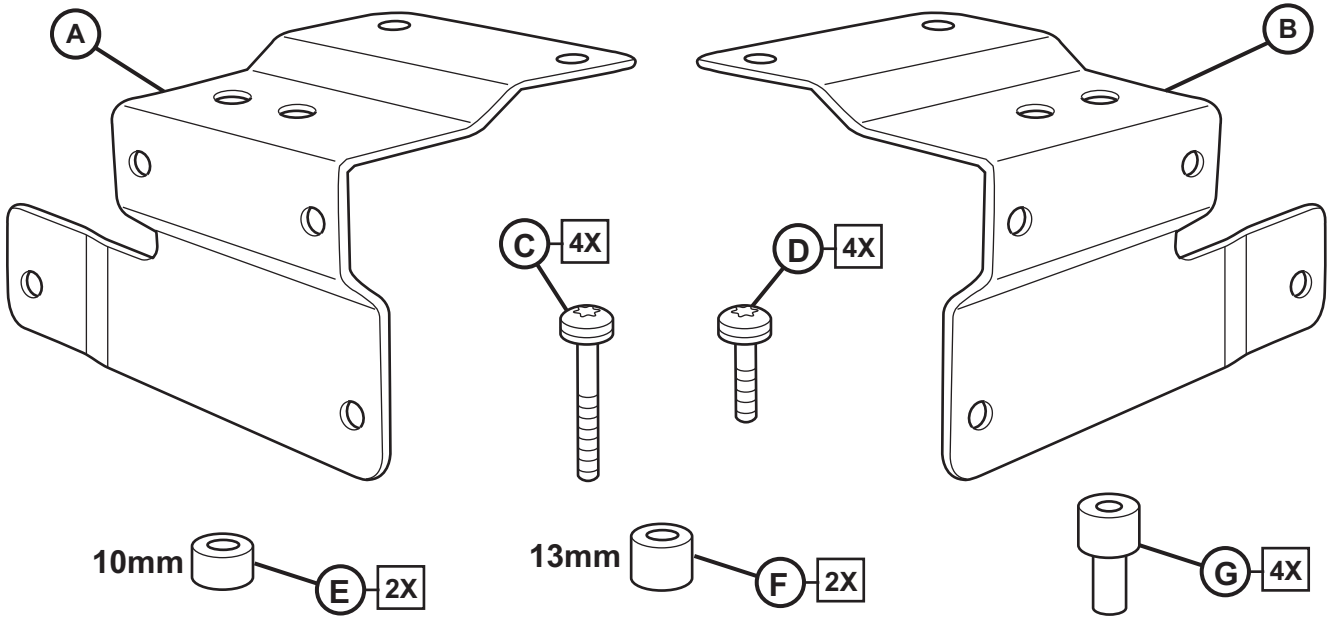

A-PILLAR LAMP BRACKETS JEEP WRANGLER

www.mopar.com

Support de lampe A-Pillar
Soporte de la lámpara A-Pillar
A-Säule Lampenhalterung
Staffa della lampada A-Pilastro

Στήριγμα λαμπρίας Α-Πυλώνα
Κρονштейн лампы ветрового стекла
Ön Cam Lambası Braketi
앞 유리 램프 브래킷

Suporte da lâmpada do pára-brisa
挡风玻璃灯支架
الزجاج الأمامي مصباح القوس
フロントガラスランプブラケット

1

5

6