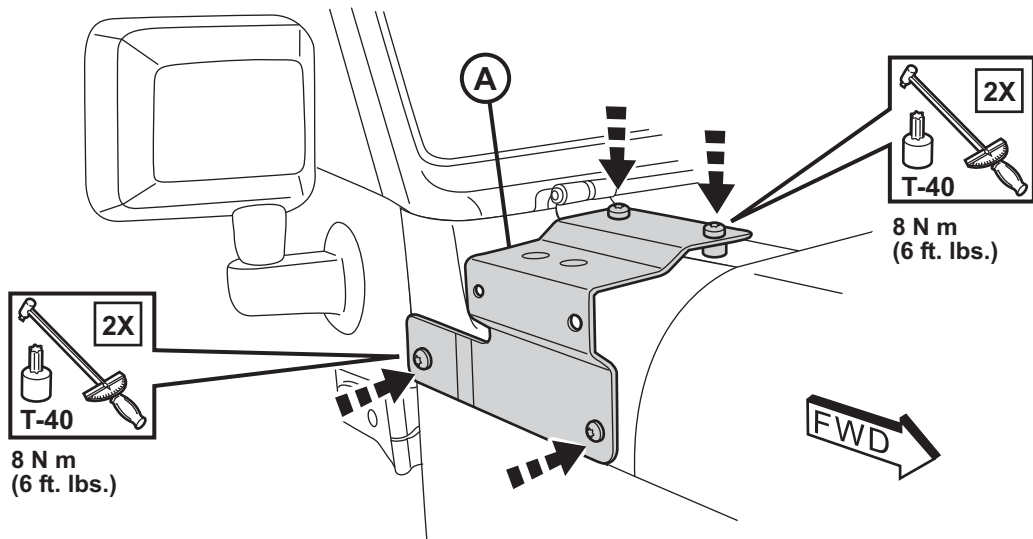

Suporte da lâmpada do pára-brisa
挡风玻璃灯支架
الزجاج الأمامي مصباح القوس
フロントガラスランプブラケット

1

5

6