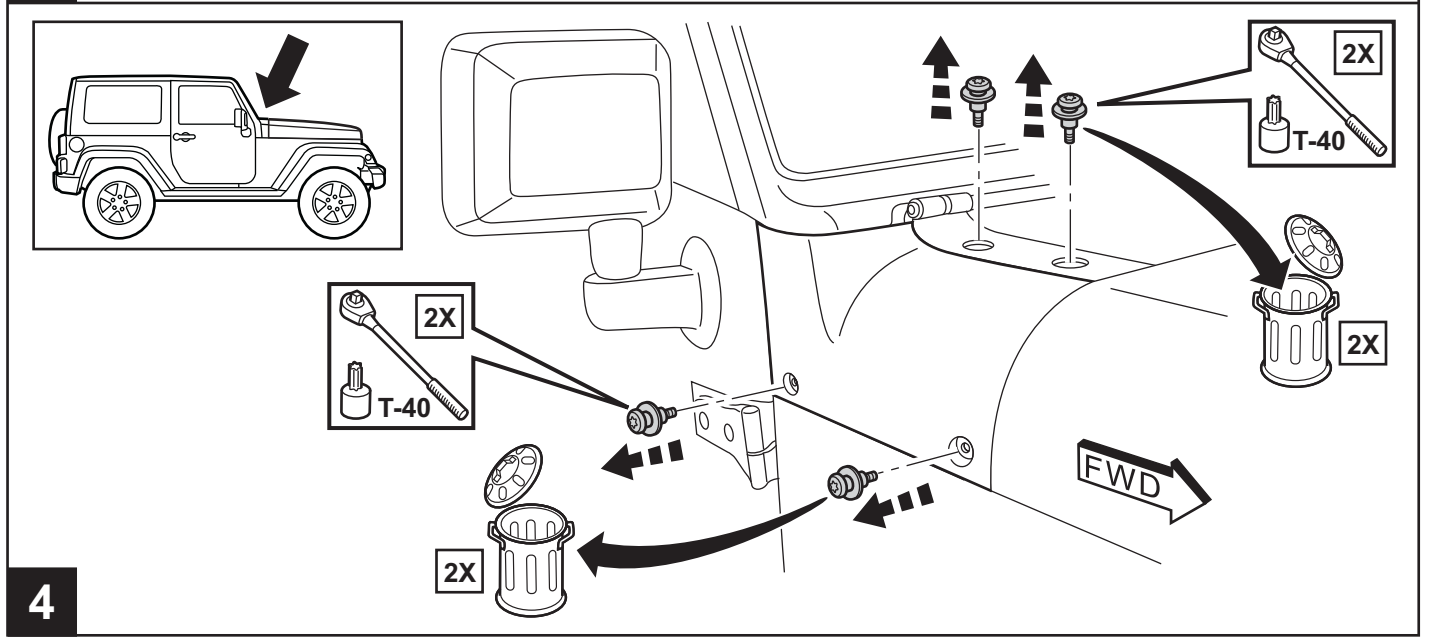

A-PILLAR LAMP BRACKETS JEEP WRANGLER

www.mopar.com

Support de lampe A-Pillar
Soporte de la lámpara A-Pillar
A-Säule Lampenhalterung
Staffa della lampada A-Pilastro

Στήριγμα λαμπρίας Α-Πυλώνα
Κρονштейн лампы ветрового стекла
Ön Cam Lambası Braketi
앞 유리 램프 브래킷

Suporte da lâmpada do pára-brisa
挡风玻璃灯支架
الزجاج الأمامي مصباح القوس
フロントガラスランプブラケット

1

5

6