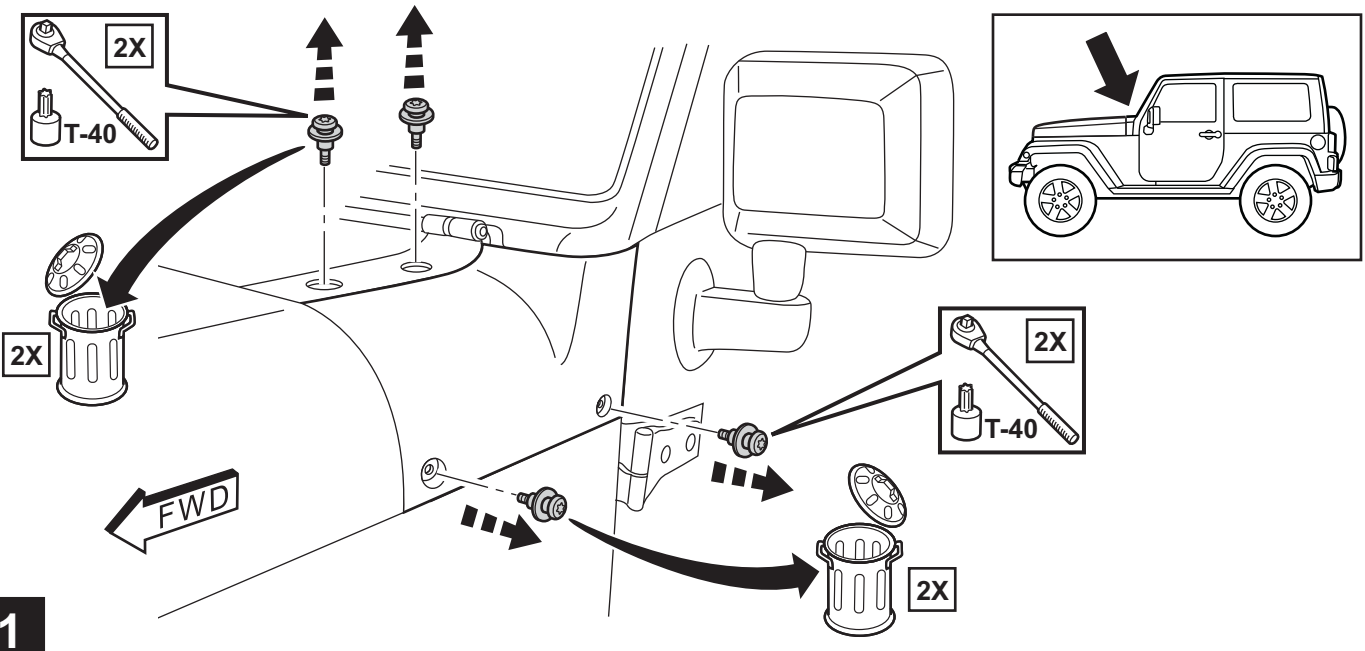

A-PILLAR LAMP BRACKETS JEEP WRANGLER

www.mopar.com

Support de lampe A-Pillar
Soporte de la lámpara A-Pillar
A-Säule Lampenhalterung
Staffa della lampada A-Pilastro

Στήριγμα λαμπρίας Α-Πυλώνα
Κρονштейн лампы ветрового стекла
Ön Cam Lambası Braketi
앞 유리 램프 브래킷

Suporte da lâmpada do pára-brisa
挡风玻璃灯支架
الزجاج الأمامي مصباح القوس
フロントガラスランプブラケット

1

5

6