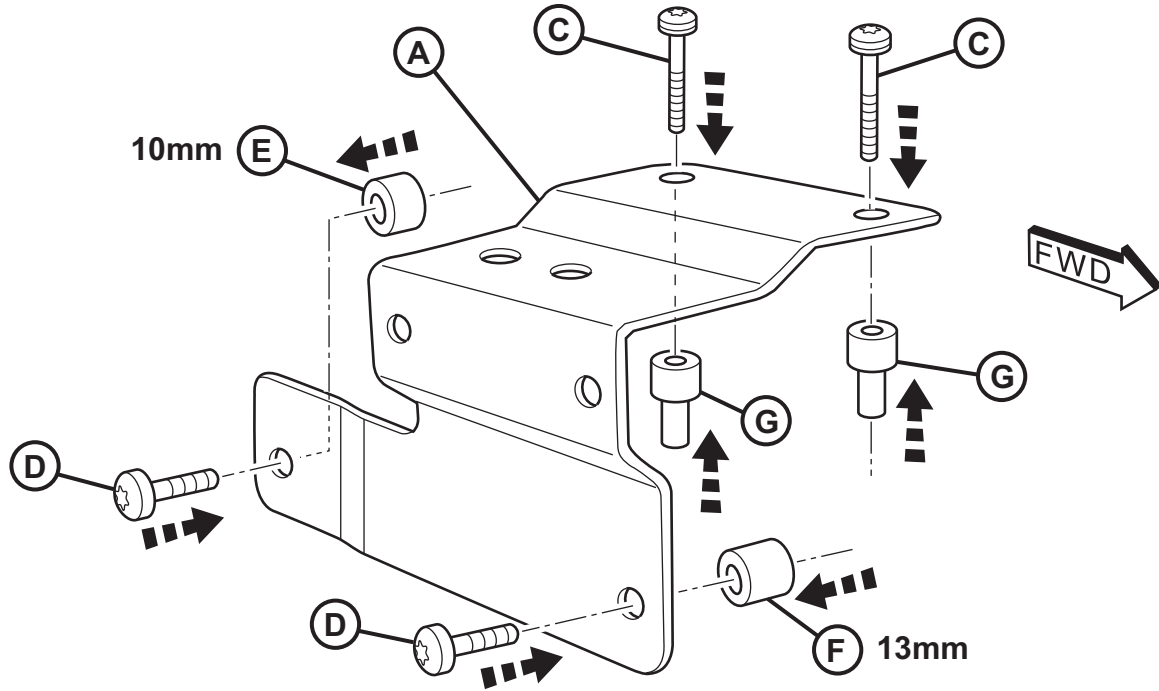

A-PILLAR LAMP BRACKETS JEEP WRANGLER

www.mopar.com

Support de lampe A-Pillar
Soporte de la lámpara A-Pillar
A-Säule Lampenhalterung
Staffa della lampada A-Pilastro

Στήριγμα λαμπρίας Α-Πυλώνα
Κρονштейн лампы ветрового стекла
Ön Cam Lambası Braketi
앞 유리 램프 브래킷

Suporte da lâmpada do pára-brisa
挡风玻璃灯支架
الزجاج الأمامي مصباح القوس
フロントガラスランプブラケット

1

5

6