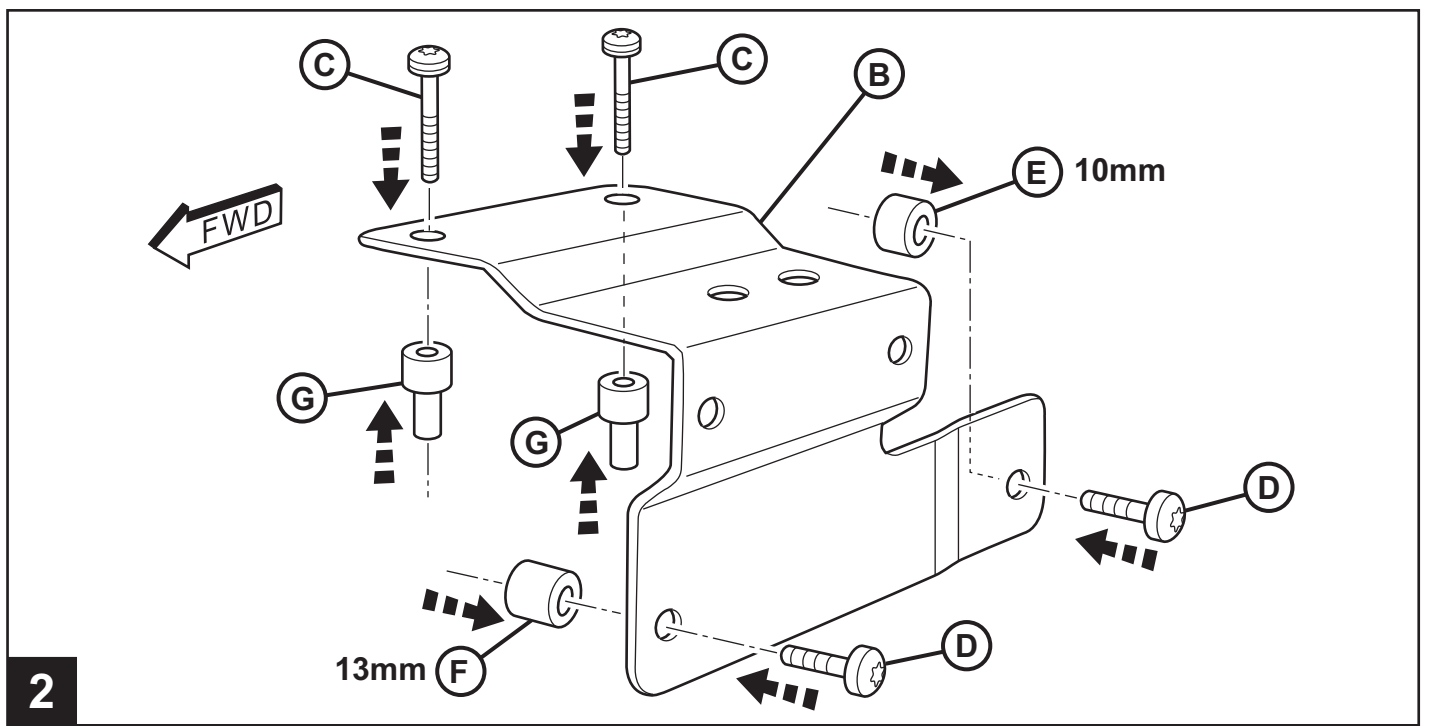

A-PILLAR LAMP BRACKETS JEEP WRANGLER

www.mopar.com

Support de lampe A-Pillar
Soporte de la lámpara A-Pillar
A-Säule Lampenhalterung
Staffa della lampada A-Pilastro

Στήριγμα λαμπρίας Α-Πυλώνα
Κρονштейн лампы ветрового стекла
Ön Cam Lambası Braketi
앞 유리 램프 브래킷

Suporte da lâmpada do pára-brisa
挡风玻璃灯支架
الزجاج الأمامي مصباح القوس
フロントガラスランプブラケット

1

5

6