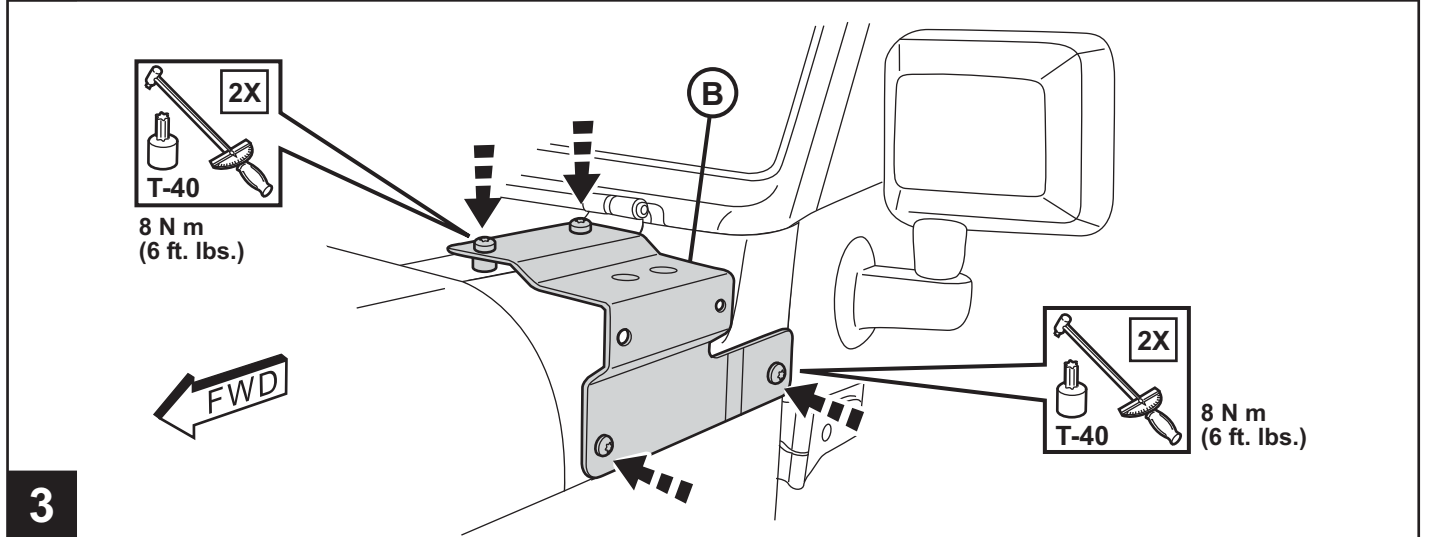

A-PILLAR LAMP BRACKETS JEEP WRANGLER

www.mopar.com

Support de lampe A-Pillar
Soporte de la lámpara A-Pillar
A-Säule Lampenhalterung
Staffa della lampada A-Pilastro

Στήριγμα λαμπρίας Α-Πυλώνα
Κρονштейн лампы ветрового стекла
Ön Cam Lambası Braketi
앞 유리 램프 브래킷

Suporte da lâmpada do pára-brisa
挡风玻璃灯支架
الزجاج الأمامي مصباح القوس
フロントガラスランプブラケット

1

5

6