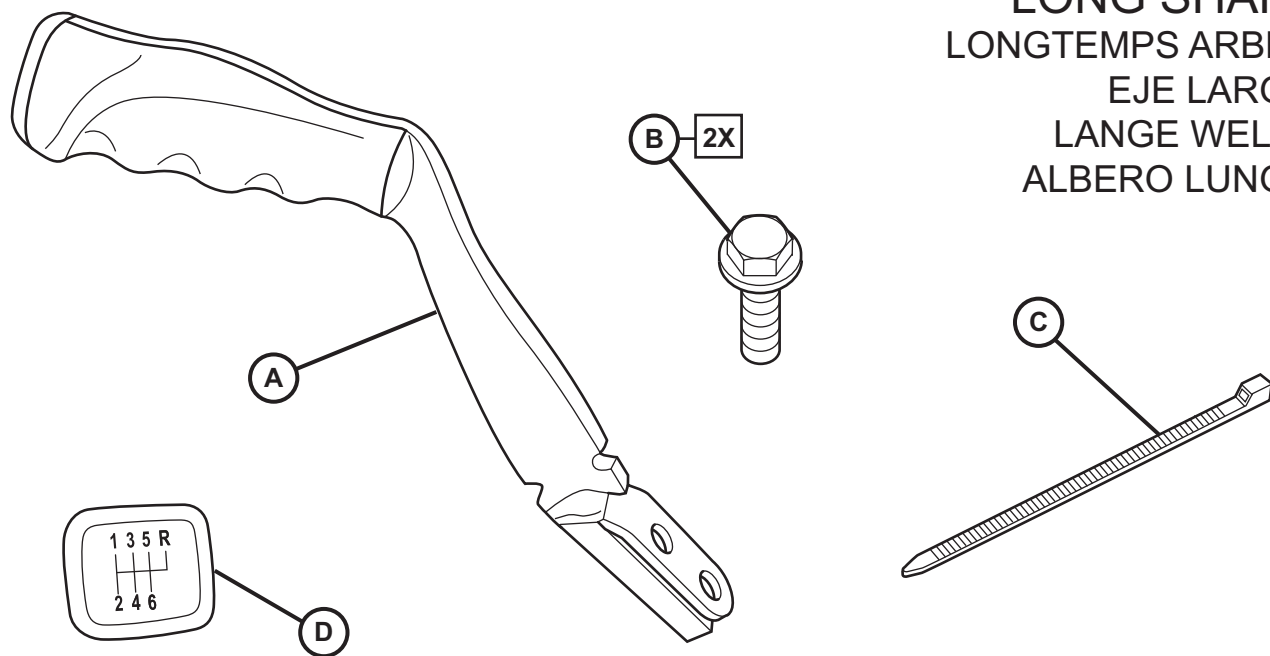

MOPAR. www.mopar.com

MANUAL PISTOL GRIP SHIFTER

SHIFTER DE STYLE PERSONNALISÉE
PINZAMIENTO PERSONALIZADO LA PALANCA DE CAMBIOS
INDIVIDUELLE GRIFF SCHALTBEHEL
SHIFTER GRIP PERSONALIZZATO

LONG SHAFT
LONGTEMPS ARBRE
EJE LARGO
LANGE WELLE
ALBERO LUNGO