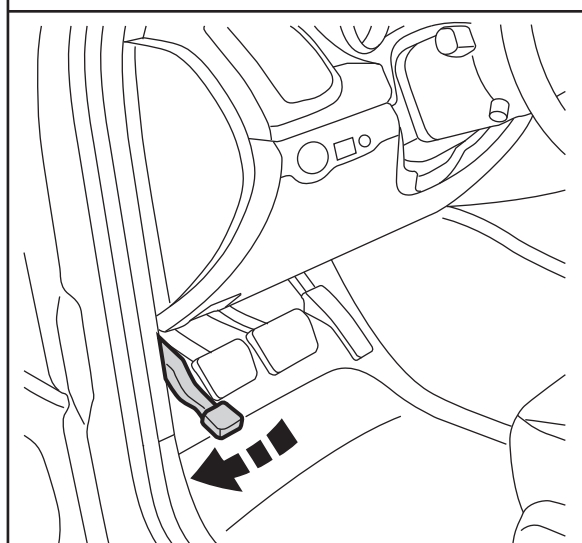

MOPAR. www.mopar.com

MANUAL PISTOL GRIP SHIFTER

SHIFTER DE STYLE PERSONNALISÉE
PINZAMIENTO PERSONALIZADO LA PALANCA DE CAMBIOS
INDIVIDUELLE GRIFF SCHALTBEHEL
SHIFTER GRIP PERSONALIZZATO

LONG SHAFT
LONGTEMPS ARBRE
EJE LARGO
LANGE WELLE
ALBERO LUNGO