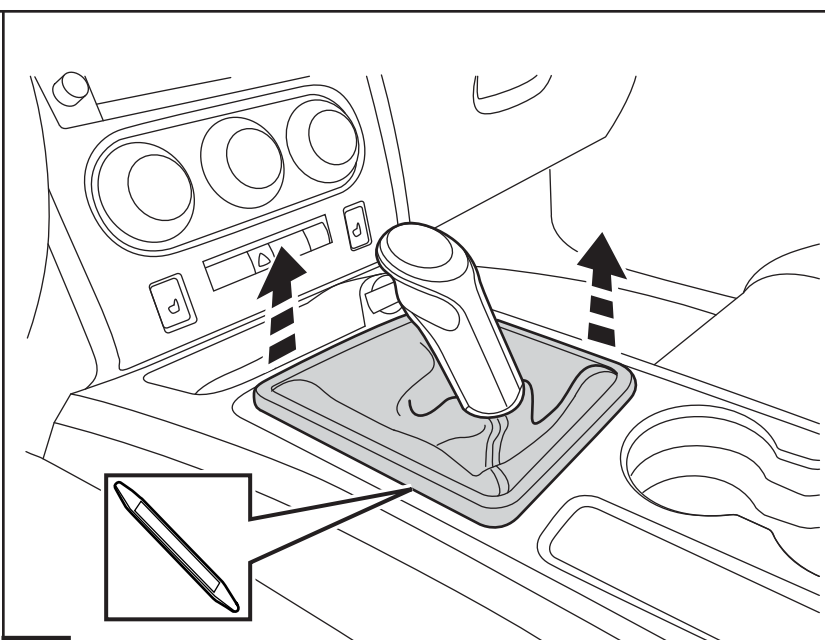

1
SET PARKING BRAKE
ACTIVER FREIN DE STATIONNEMENT
ACTIVAR EL FRENO DE MANO
AKTIVIEREN PARKBREMSE
ATTIVARE FRENO DI STAZIONAMENTO