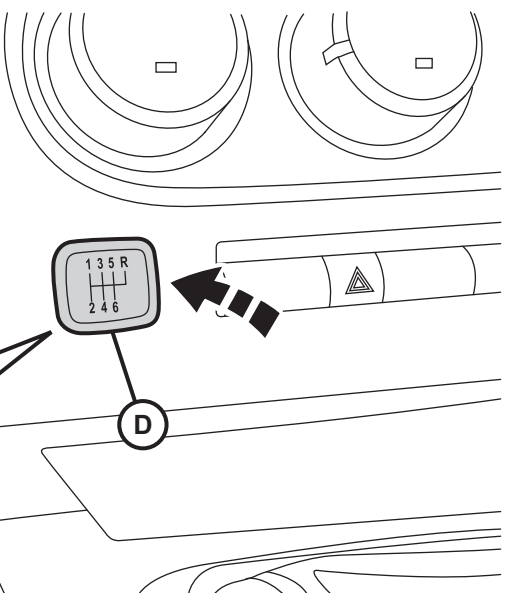

MOPAR. www.mopar.com

MANUAL PISTOL GRIP SHIFTER

SHIFTER DE STYLE PERSONNALISÉE
PINZAMIENTO PERSONALIZADO LA PALANCA DE CAMBIOS
INDIVIDUELLE GRIFF SCHALTBEHEL
SHIFTER GRIP PERSONALIZZATO

LONG SHAFT
LONGTEMPS ARBRE
EJE LARGO
LANGE WELLE
ALBERO LUNGO

1
SET PARKING BRAKE
ACTIVER FREIN DE STATIONNEMENT
ACTIVAR EL FRENO DE MANO
AKTIVIEREN PARKBREMSE
ATTIVARE FRENO DI STAZIONAMENTO

2

OPTION A
CHOIX 1
OPCIÓN 1
WAHL 1
OPZIONE 1

9

OPTION B
CHOIX 2
OPCIÓN 2
WAHL 2
OPZIONE 2