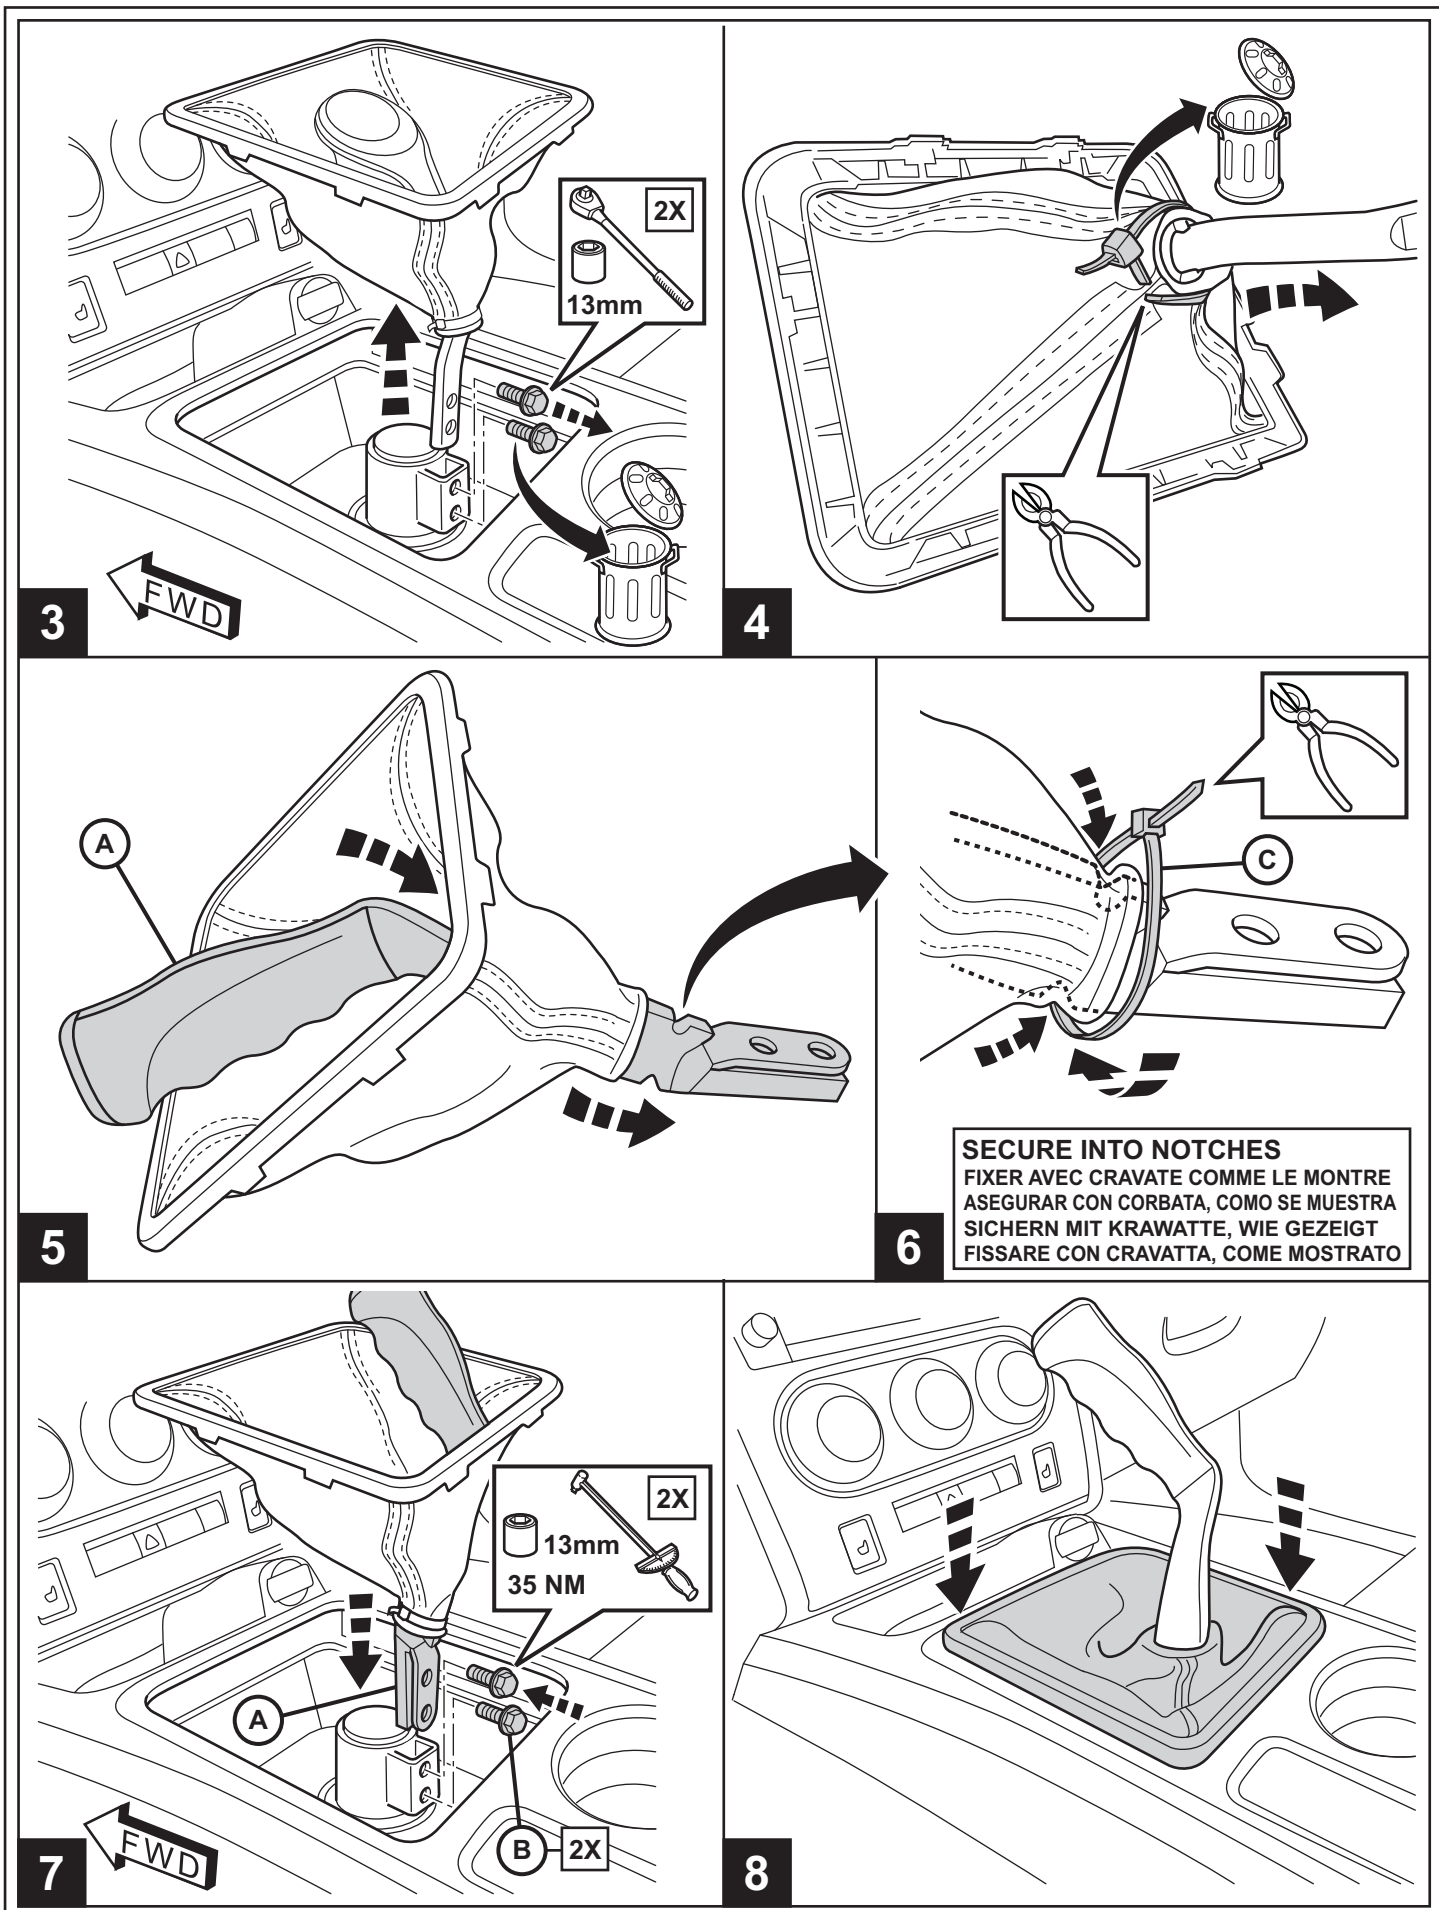

MOPAR. www.mopar.com

MANUAL PISTOL GRIP SHIFTER

SHIFTER DE STYLE PERSONNALISÉE
PINZAMIENTO PERSONALIZADO LA PALANCA DE CAMBIOS
INDIVIDUELLE GRIFF SCHALTBEHEL
SHIFTER GRIP PERSONALIZZATO

LONG SHAFT
LONGTEMPS ARBRE
EJE LARGO
LANGE WELLE
ALBERO LUNGO

1
SET PARKING BRAKE
ACTIVER FREIN DE STATIONNEMENT
ACTIVAR EL FRENO DE MANO
AKTIVIEREN PARKBREMSE
ATTIVARE FRENO DI STAZIONAMENTO

2

OPTION A
CHOIX 1
OPCIÓN 1
WAHL 1
OPZIONE 1

9

OPTION B
CHOIX 2
OPCIÓN 2
WAHL 2
OPZIONE 2