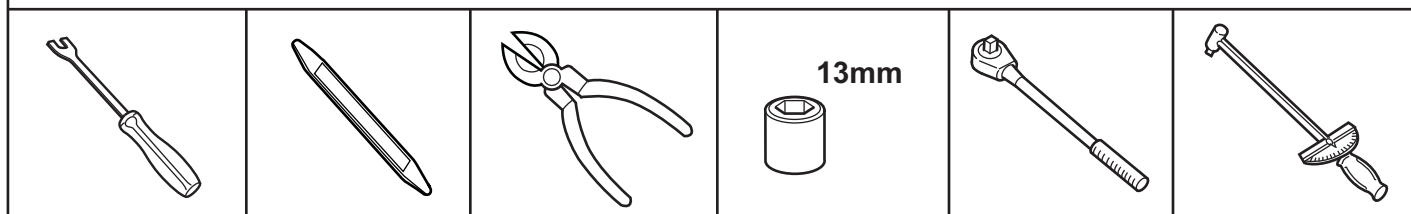

MOPAR. www.mopar.com

MANUAL PISTOL GRIP SHIFTER

SHIFTER DE STYLE PERSONNALISÉE
PINZAMIENTO PERSONALIZADO LA PALANCA DE CAMBIOS
INDIVIDUELLE GRIFF SCHALTBEHEL
SHIFTER GRIP PERSONALIZZATO

LONG SHAFT
LONGTEMPS ARBRE
EJE LARGO
LANGE WELLE
ALBERO LUNGO