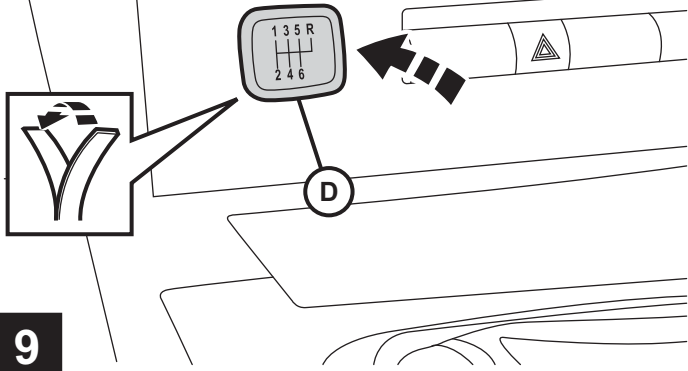

OPTION A
CHOIX 1
OPCIÓN 1
WAHL 1
OPZIONE 1