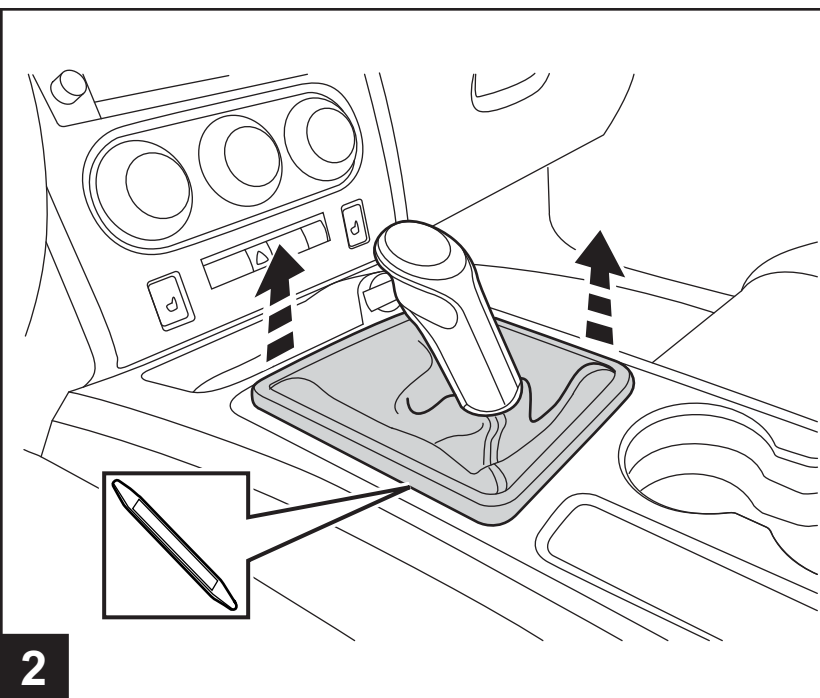

1
SET PARKING BRAKE
ACTIVER FREIN DE STATIONNEMENT
ACTIVAR EL FRENO DE MANO
AKTIVIEREN PARKBREMSE
ATTIVARE FRENO DI STAZIONAMENTO