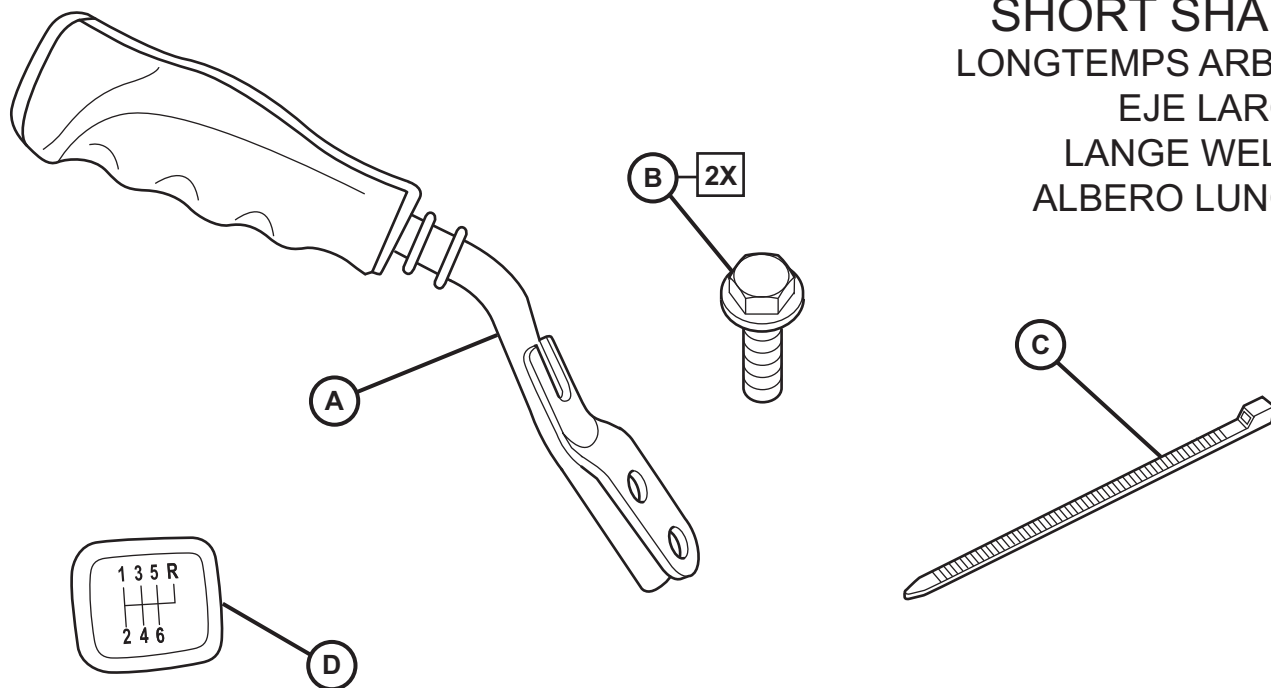

# MANUAL PISTOL GRIP SHIFTER

SHIFTER DE STYLE PERSONNALISÉE  
 PINZAMIENTO PERSONALIZADO LA PALANCA DE CAMBIOS  
 INDIVIDUELLE GRIFF SCHALTBEHEL  
 SHIFTER GRIP PERSONALIZZATO

SHORT SHAFT  
 LONGTEMPS ARBRE  
 EJE LARGO  
 LANGE WELLE  
 ALBERO LUNGO