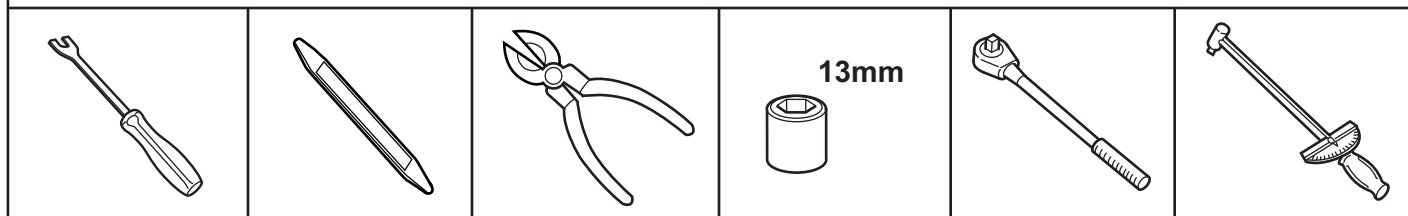

# MANUAL PISTOL GRIP SHIFTER

SHIFTER DE STYLE PERSONNALISÉE  
 PINZAMIENTO PERSONALIZADO LA PALANCA DE CAMBIOS  
 INDIVIDUELLE GRIFF SCHALTBEHEL  
 SHIFTER GRIP PERSONALIZZATO

SHORT SHAFT  
 LONGTEMPS ARBRE  
 EJE LARGO  
 LANGE WELLE  
 ALBERO LUNGO