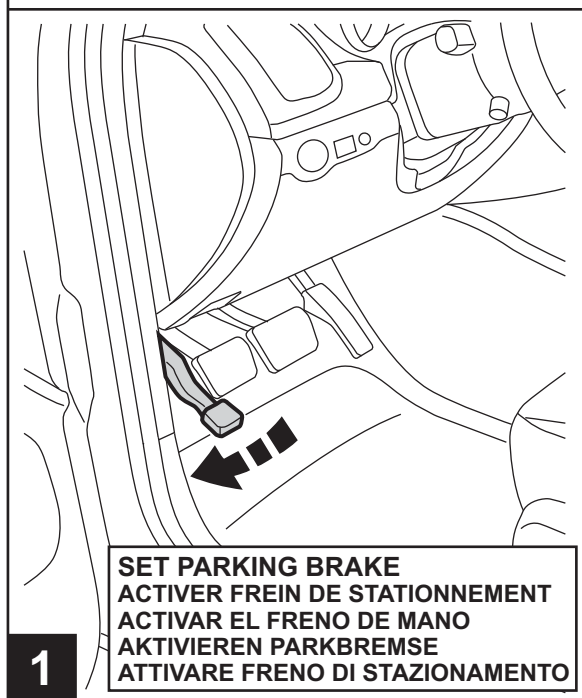

# MANUAL PISTOL GRIP SHIFTER

SHIFTER DE STYLE PERSONNALISÉE  
 PINZAMIENTO PERSONALIZADO LA PALANCA DE CAMBIOS  
 INDIVIDUELLE GRIFF SCHALTBEHEL  
 SHIFTER GRIP PERSONALIZZATO

SHORT SHAFT  
 LONGTEMPS ARBRE  
 EJE LARGO  
 LANGE WELLE  
 ALBERO LUNGO